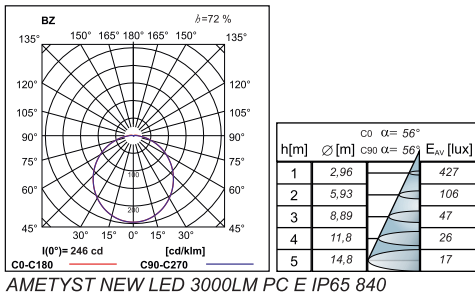

AMETYST LED

Features/Konstruktion

Surface mounted or wall luminary equipped in highly efficient LED panels. Luminary body and screen made from IK10 impact resistant material. screen made from IK10 impact resistant material. High protection level of liquid and dust infiltration – IP65.

Leuchte für Aufbaumontage an der Decke oder an der Wand, ausgestattet mit hocheffizienten LED-Module. Leuchtenkörper und Diffusor aus schlagfestem Kunststoff IK10. Leuchte hermetisch IP65.

4

AMETYST LED

AMETYST NEW LED

AMETYST NEW LED 3000LM PC E IP65 840

Dimensions/Abmessungen

TYPE	A (mm)	h (mm)
AMETYST LED	356	76

TYP	P[W]	LED	Φ [m]	kg
AMETYST NEW LED	13 W	LED	2000	1,80
AMETYST NEW LED	18 W	LED	3000	1,80
AMETYST NEW LED	28 W	LED	4000	2,50

The power shown refers to the whole system (tolerance +/- 10%).
Die Leistung bezieht sich auf das gesamte System (Toleranz +/- 10%).

The given luminous flux refers to LED light sources (tolerance +/- 10% depends on the value of the colour temperature).
Der angegebene Lichtstrom betrifft die LED-Module (Toleranz +/- 10% abhängig von der Farbtemperatur).